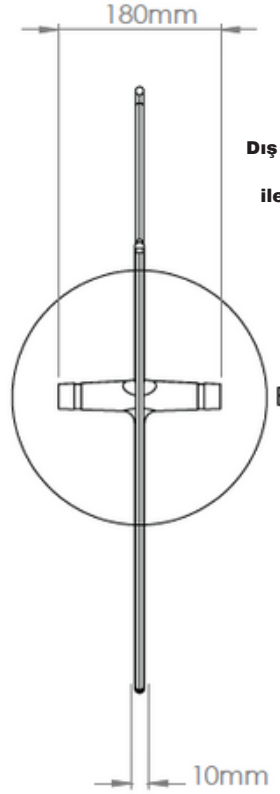

TURK
PATENT

ISO

TSE

**Orta Gerilim
Enerji Nakil Hatları İçin
Mesafe Sınırlandırıcı
İzolator**

700mm

Batılar
elektrik ve elektrömarket

**Dış Bağlantı noktası için 1 adet otomatik nipel kilit
ile beraber gönderilmektedir.**

**Göbek Bağlantı noktaları için 2 adet çelik kelepçe
ile beraber gönderilmektedir.**

İZOÇEM 4-TİP GÖBEK KESİTİNE SAHİPTİR.
FARKLI KABLO TİPLERİNE
UYGUN TASARLANMIŞTIR.

DETAY A

DETAY B

Dış Bağlantı noktası için 1 adet
otomatik nipel kilit
ile beraber gönderilmektedir.

Göbek Bağlantı noktaları için 2 adet çelik kelepçe
ile beraber gönderilmektedir.

Kesit	Kablo	Model
	Swallow	İZ-2001-HF
	Raven	İZ-2002-HF
	Pigeon	İZ-2003-HF
	Hawk	İZ-2004-HF