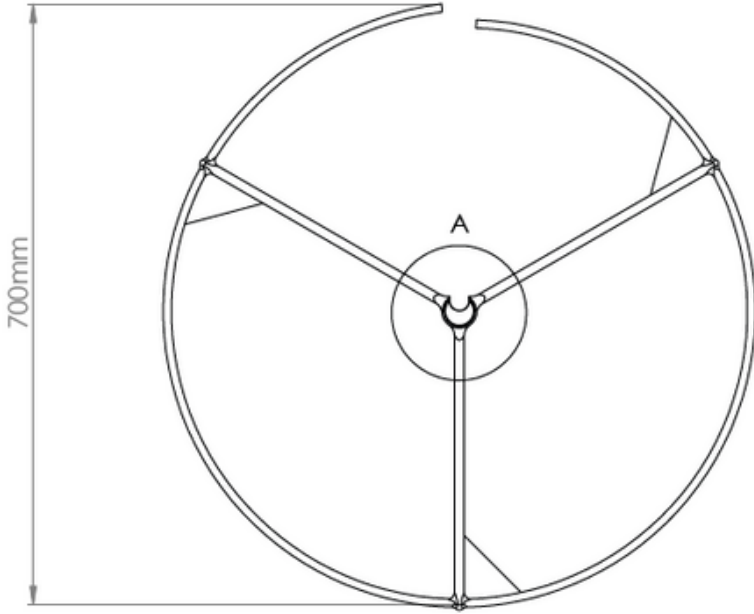

TURK
PATENT

ISO

TSE

**Orta Gerilim
Enerji Nakil Hatları İçin
Mesafe Sınırlandırıcı
İzolator**

700mm

Batılar
elektrik ve elektrömarket

**Dış Bağlantı noktası için 1 adet otomatik nipel kilit
ile beraber gönderilmektedir.**

**Göbek Bağlantı noktaları için 2 adet çelik kelepçe
ile beraber gönderilmektedir.**

İZOÇEM 4-TİP GÖBEK KESİTİNE SAHİPTİR.
FARKLI KABLO TİPLERİNE
UYGUN TASARLANMIŞTIR.

DETAY A

DETAY B

Dış Bağlantı noktası için 1 adet
otomatik nipel kilit
ile beraber gönderilmektedir.

Göbek Bağlantı noktaları için 2 adet çelik kelepçe
ile beraber gönderilmektedir.

Kesit	Kablo	Model
	Swallow	İZ-2001-HF
	Raven	İZ-2002-HF
	Pigeon	İZ-2003-HF
	Hawk	İZ-2004-HF